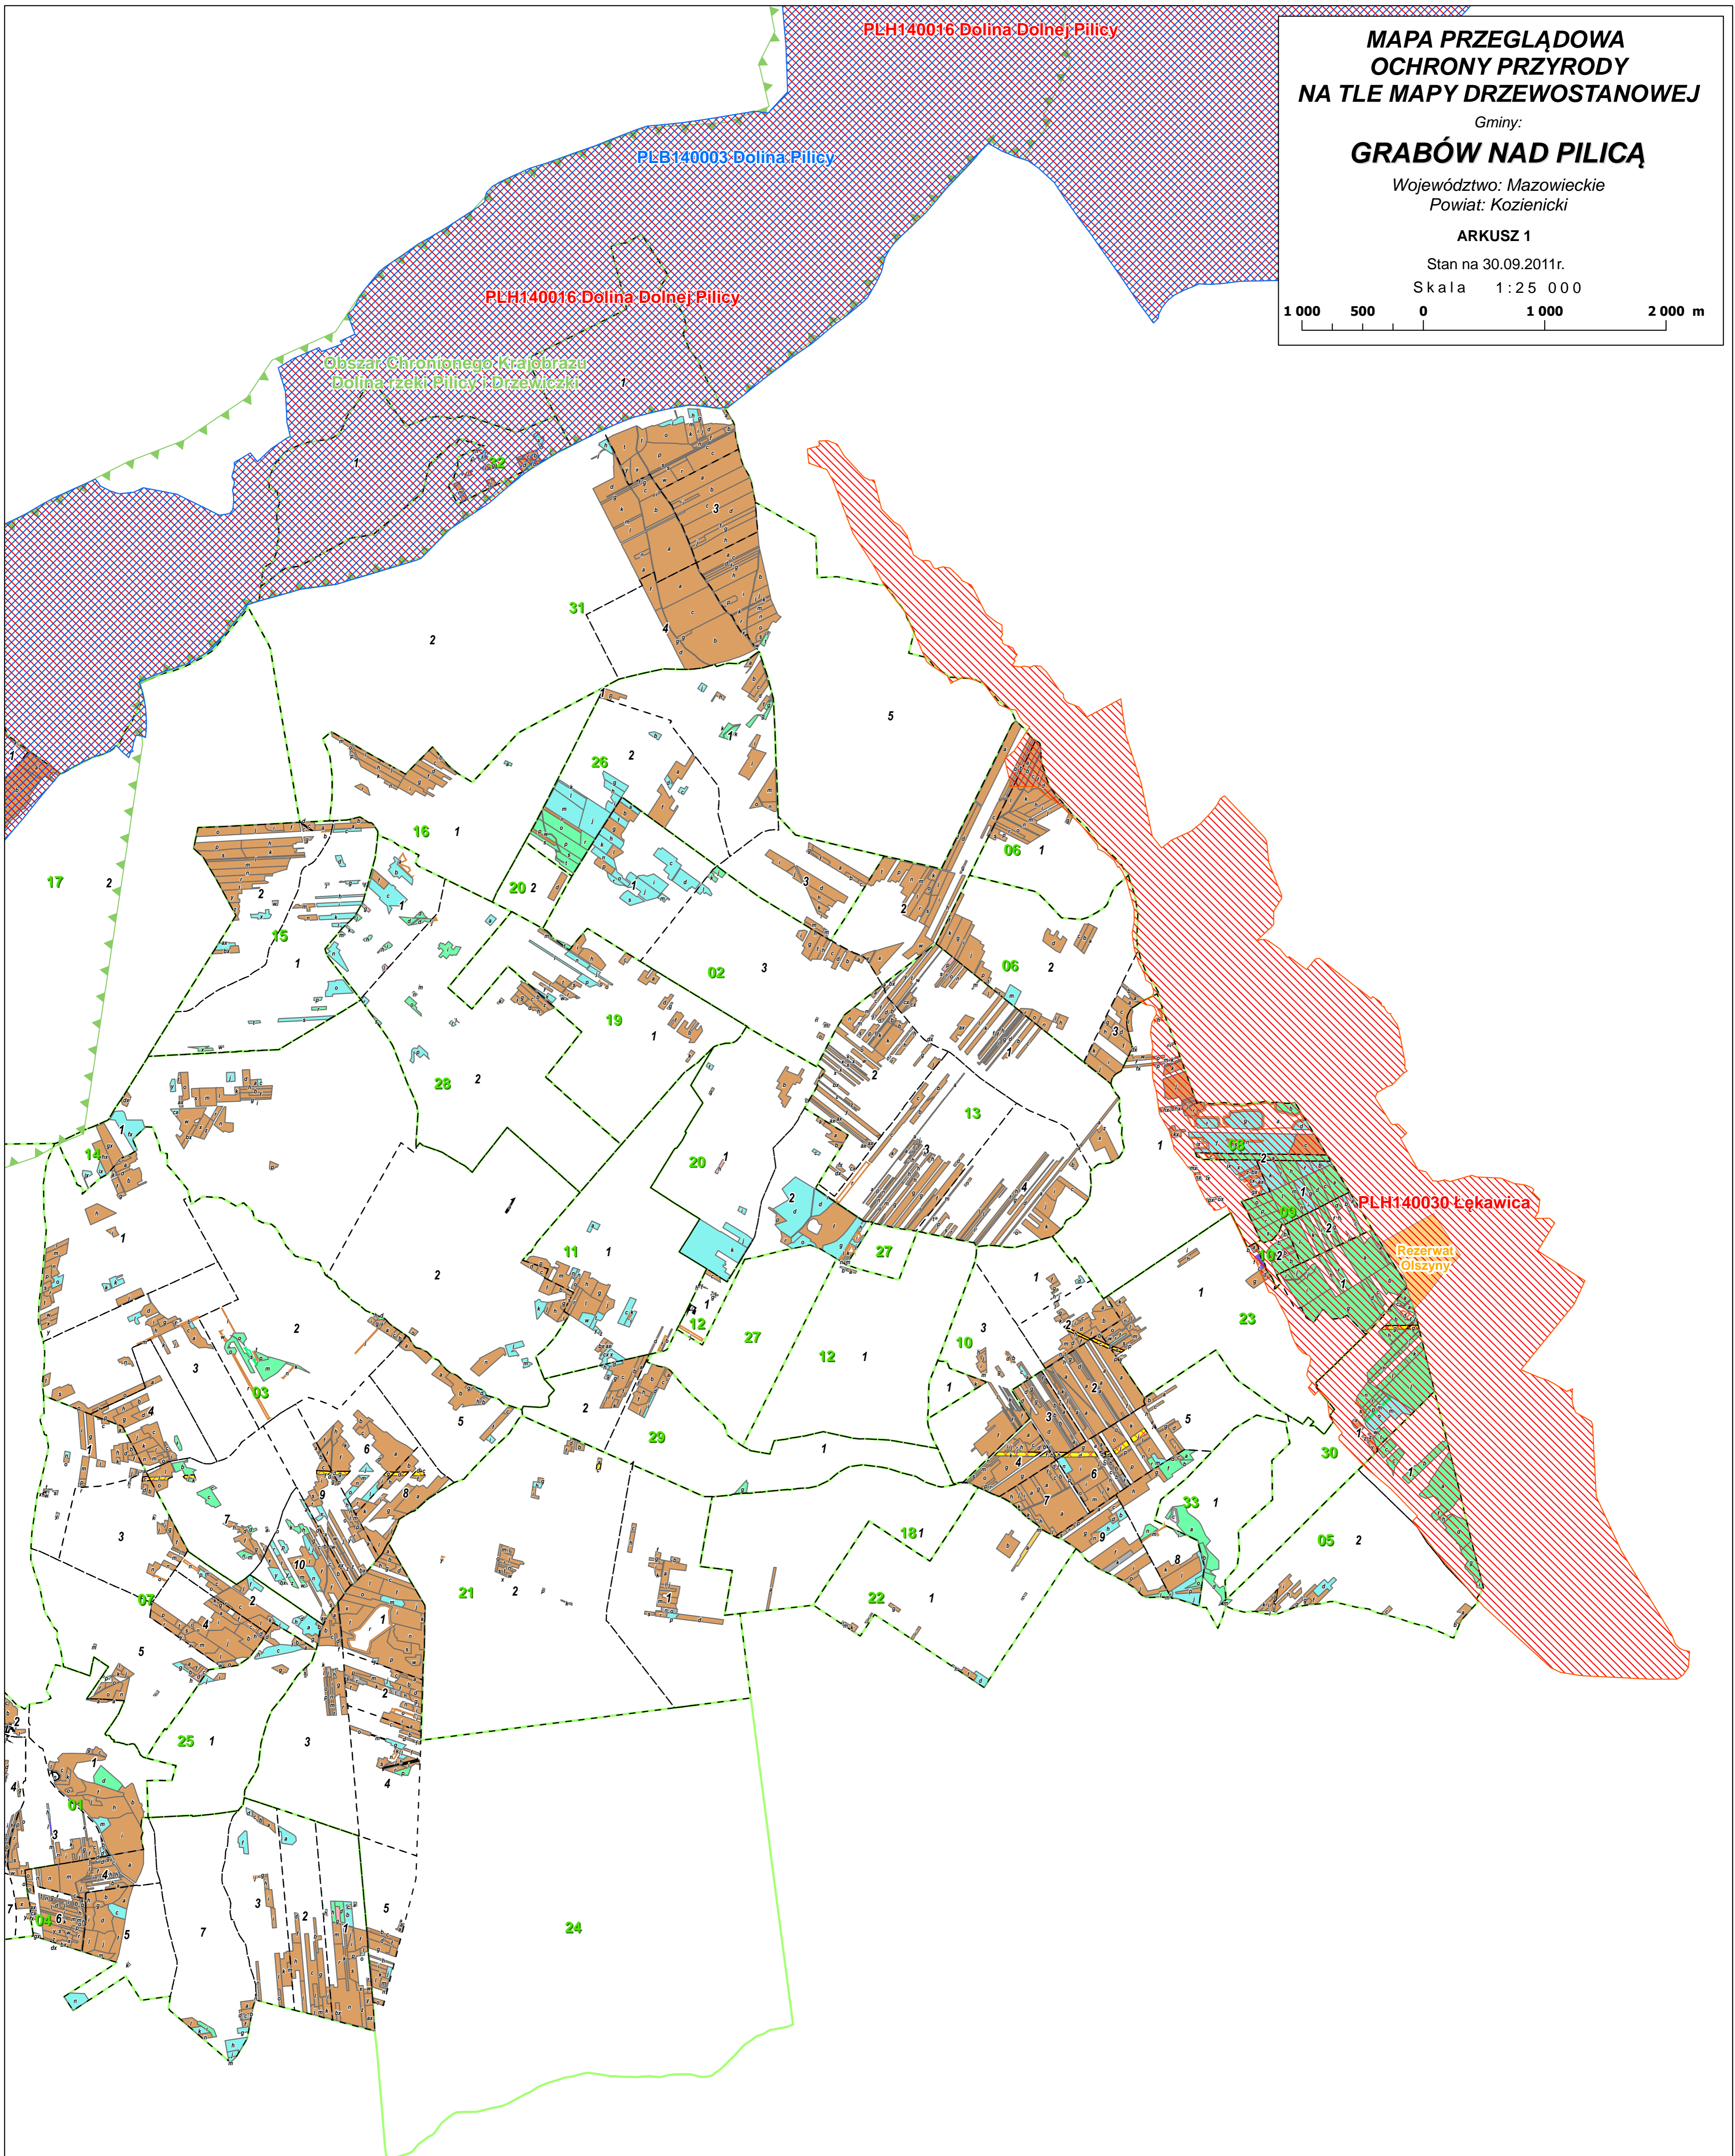

**MAPA PRZEGLĄDOWA
OCHRONY PRZYRODY
NA TLE MAPY DRZEWOSTANOWEJ**

Gminy:

GRABÓW NAD PILICĄ

Województwo: Mazowieckie
Powiat: Koziernicki

ARKUSZ 1

Stan na 30.09.2011r.

Skala 1:25 000

1 000 500 0 1 000 2 000 m

Legenda

OSO	Brzoza, Akacja
SOO	Buk, Grab
Obszar Chronionego Krajobrazu	Olsza
Rezerwaty	Osika, Wierzba, Topola
Granice obrębów ewidencyjnych	Halizny i zręby sosnowe
Granice oddziałów leśnych	Halizny i zręby dębowe
Grunty leśne zalesione i niezalesione	
Sosna	Sukcesja
Świerk	Linie energetyczne
Dąb	Inne wylesienia