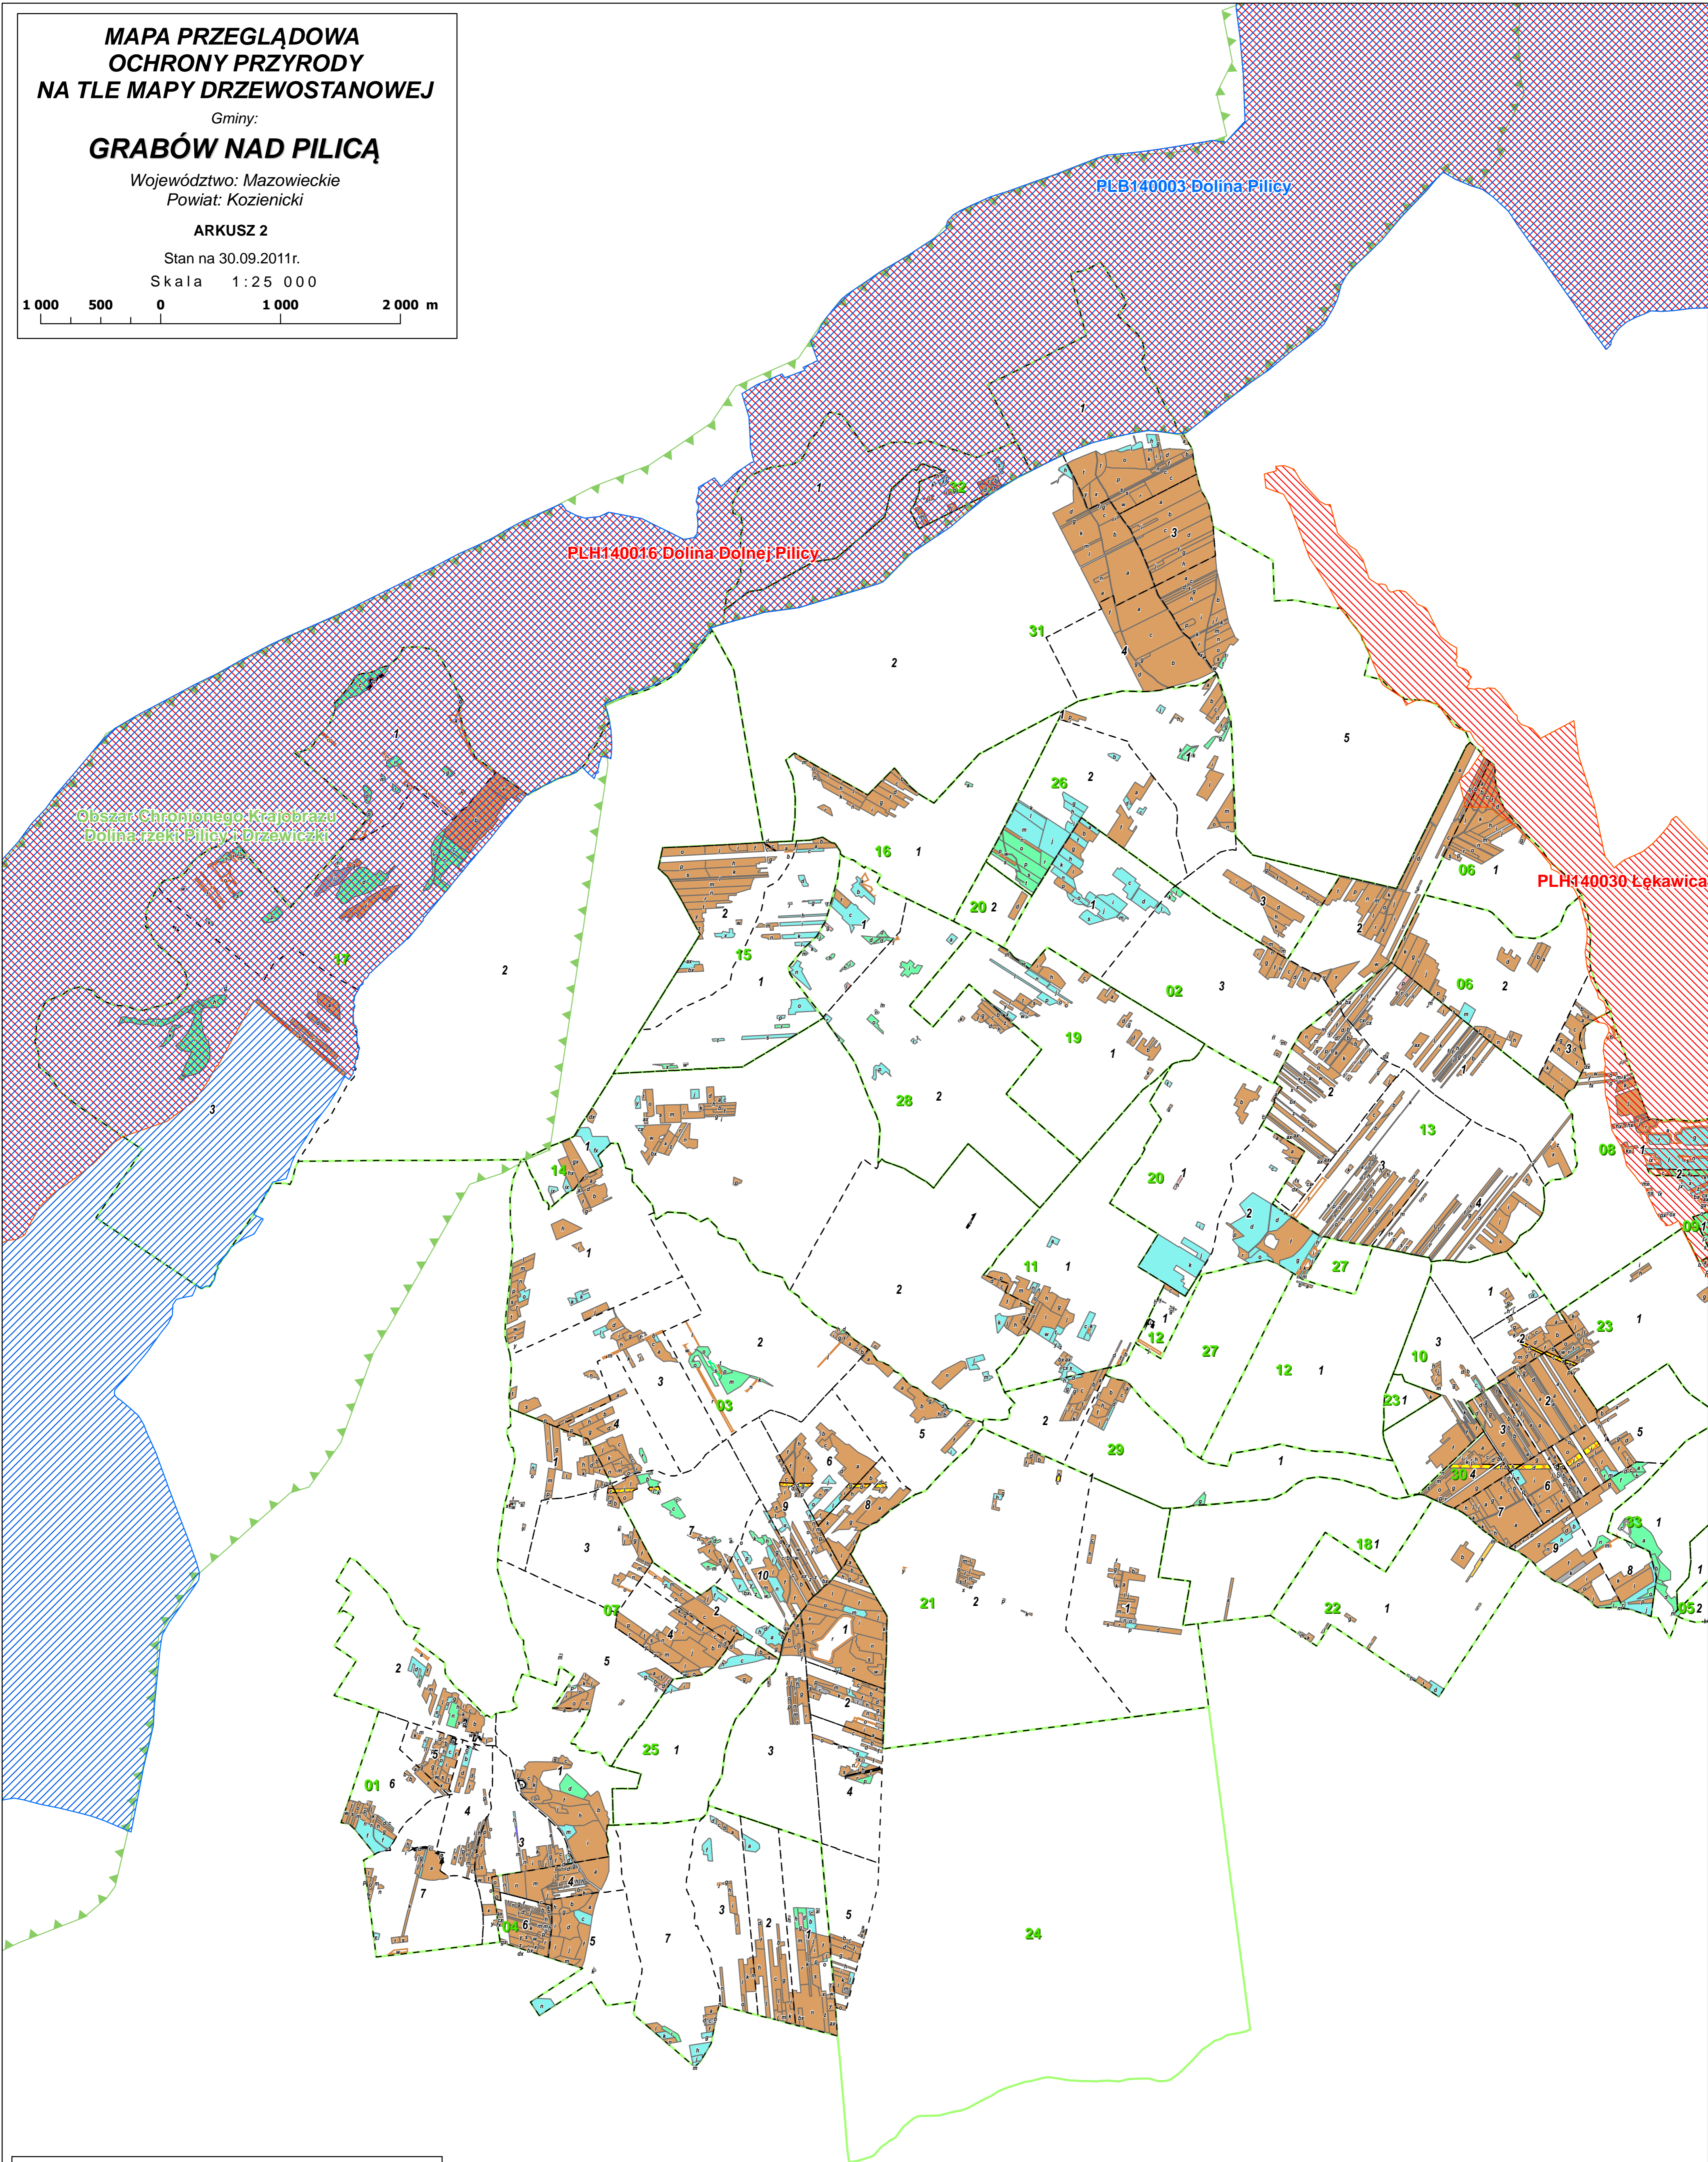

**MAPA PRZEGLĄDOWA
OCHRONY PRZYRODY
NA TLE MAPY DRZEWOSTANOWEJ**

Gminy:

GRABÓW NAD PILICĄ

Województwo: Mazowieckie
Powiat: Koziński

ARKUSZ 2

Stan na 30.09.2011r.

Skala 1:25 000

1 000 500 0 1 000 2 000 m

Legenda

	OSO		Brzoza, Akacja
	SOO		Buk, Grab
	Obszar Chronionego Krajobrazu		Olsza
	Rezerваты		Osika, Wierzba, Topola
	Granice obrębów ewidencyjnych		Halizny i zręby sosnowe
	Granice oddziałów leśnych		Halizny i zręby dębowe
Grunty leśne zalesione i niezalesione			
	Sosna		Sukcesja
	Świerk		Linie energetyczne
	Dąb		Inne wylesienia

Rezerwat
Starodrzew Dobieszyński

TAXUSI